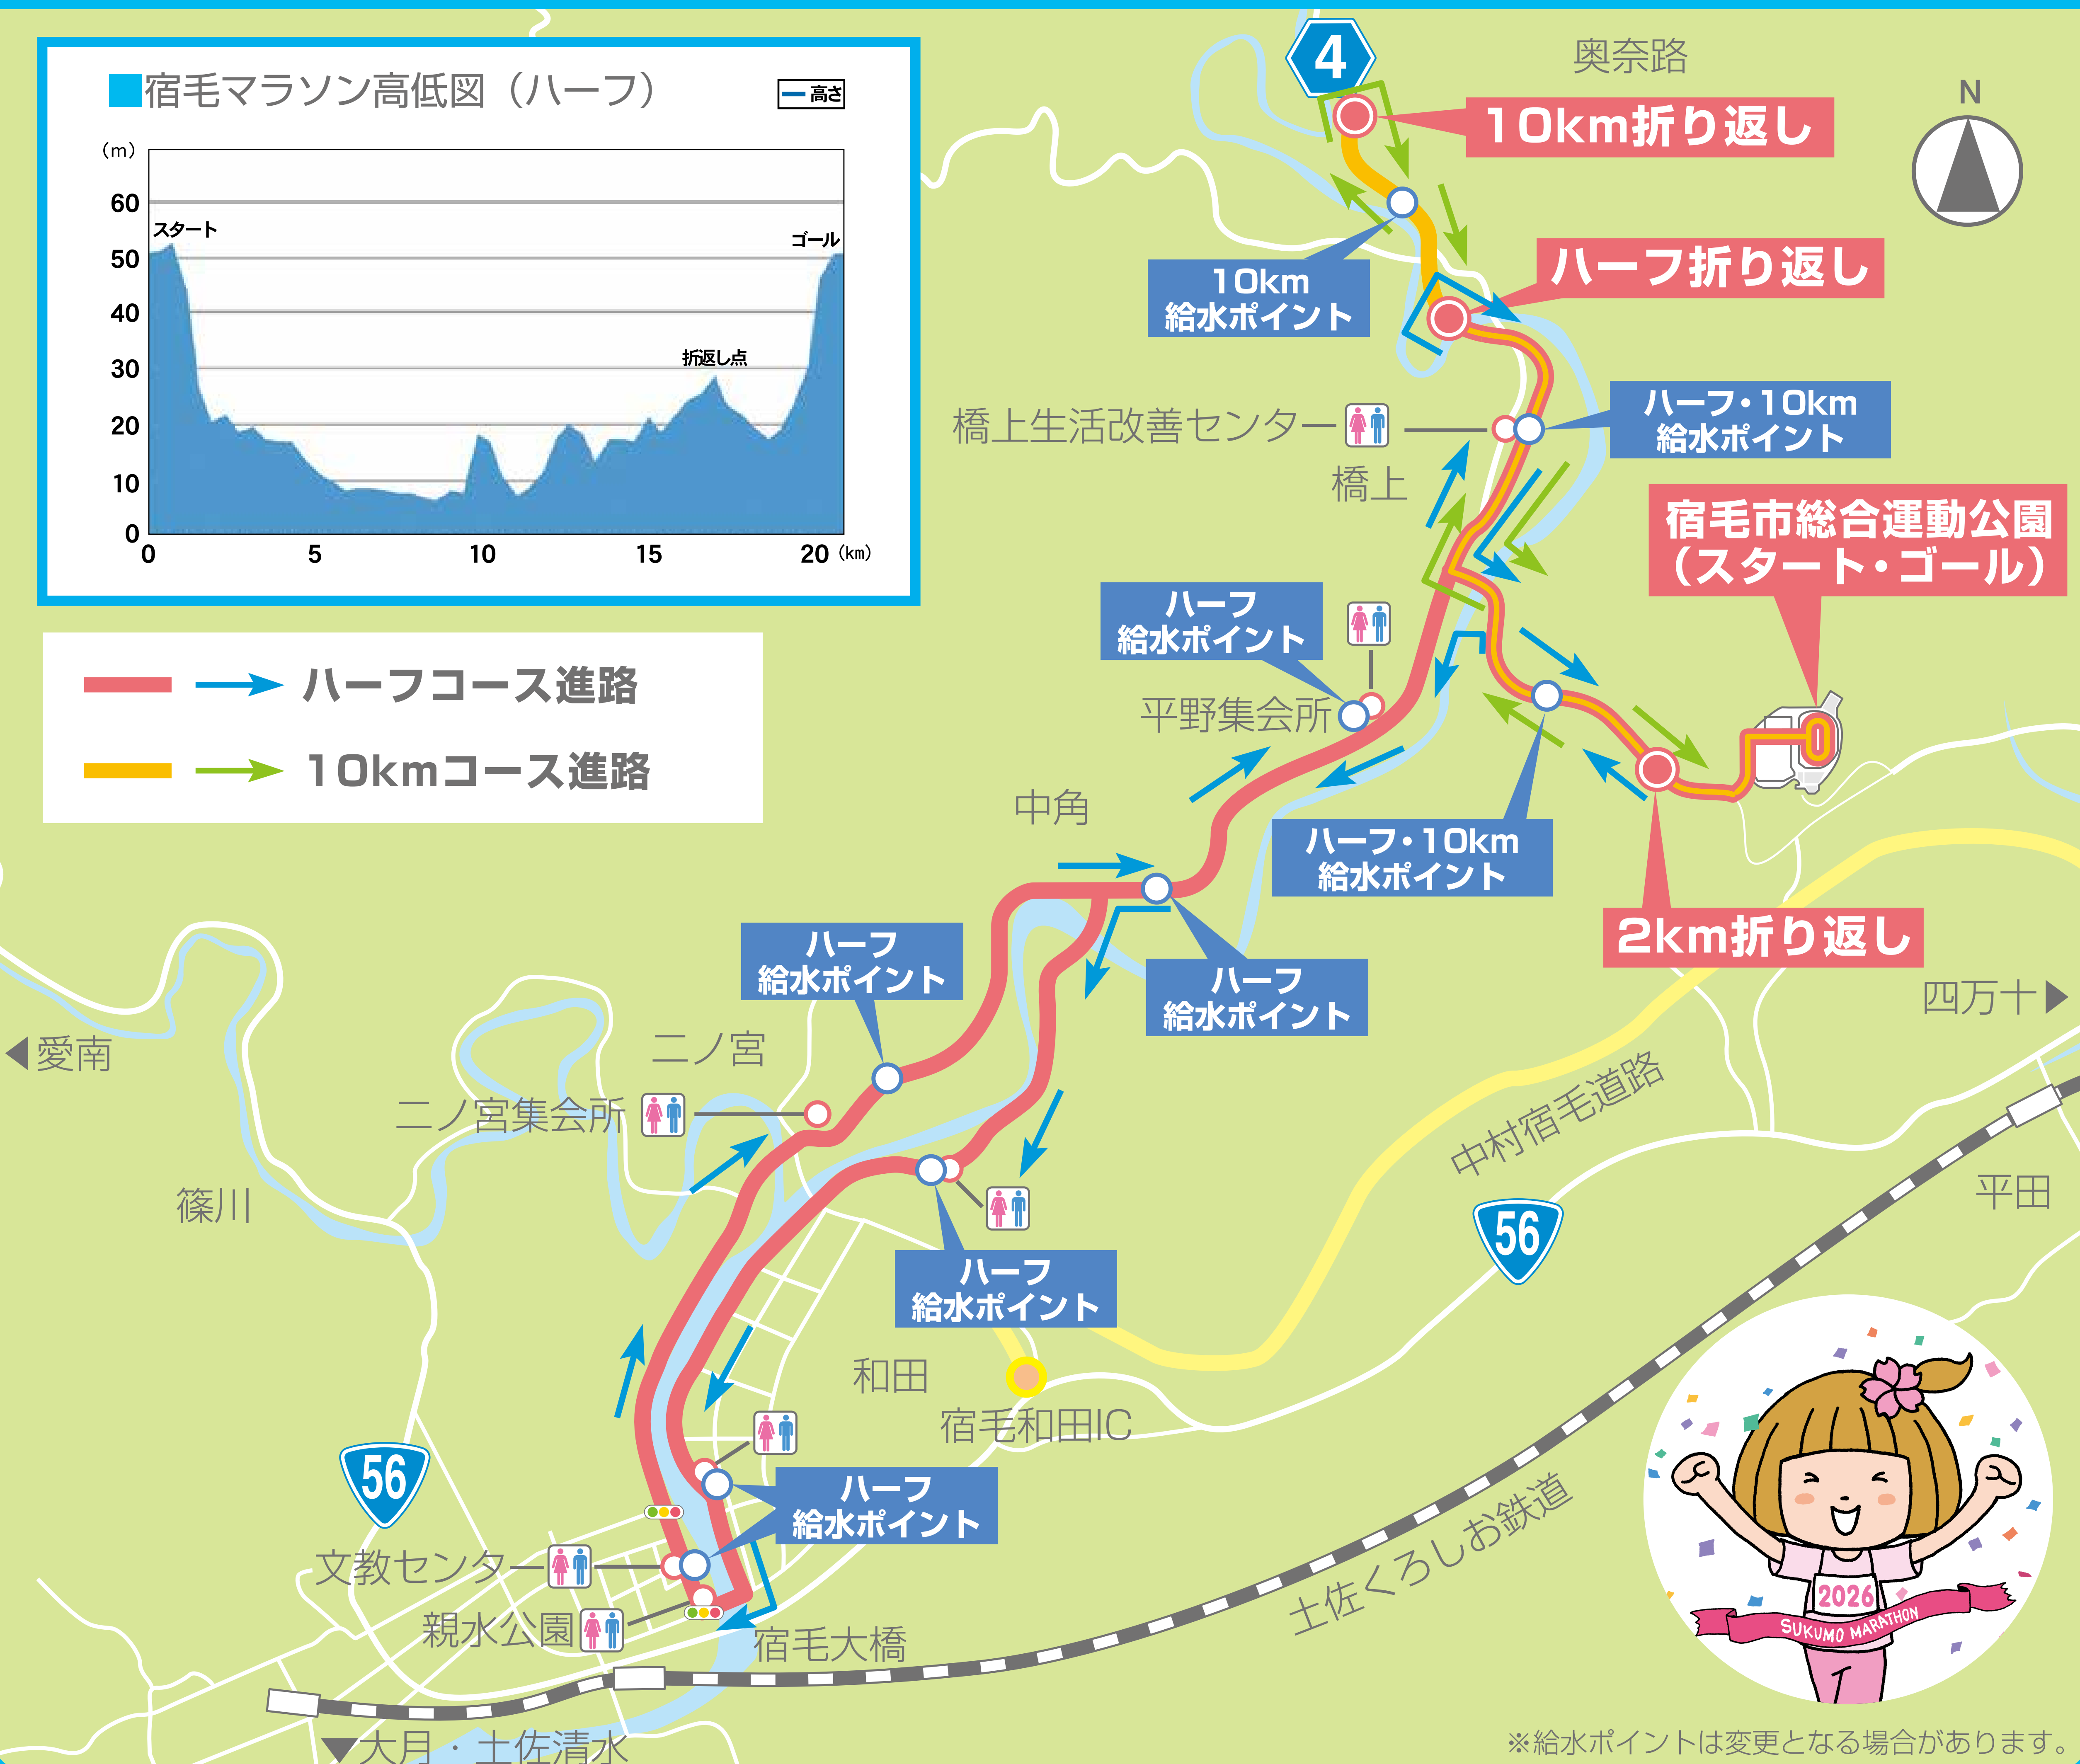

ハーフ・10kmコース図

→ → ハーフコース進路
→ → 10kmコース進路

※給水ポイントは変更となる場合があります。